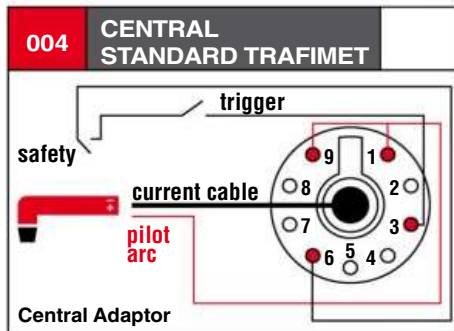

# ERGOCUT AW 201

CE EN60974-7

CODE	↔		
PB0003	6 m	19.7'	 CENTRAL 004

For all pin connection schemes see page 114

TECHNICAL DATA		
 HF	ERGOCUT AW 201	
 1 m	1,2 kg	2.65 lb
 V PEAK	500	
	4 bar	
	50 l/min	
	2-4 bar	
	1.45 l/min	
 X 100%	200A	
	40-50 mm	1"9/16-2"

	CODE		Description	Ø			CONTACT		DRAG		GOUGING		REF		
1	CV0011		stand off guide			23 mm							1386	10	
1	CV0012		stand off guide			30 mm							1408	2	
1	CV0013		stand off guide			33 mm							1406	2	
1	CV0014		stand off guide			30 mm								2	
1	CV0021		stand off guide	32,8 mm		40,6 mm								1	
1	CV0083		gouging shield			21,8 mm								10	
2	CV0078		insulator for PC0125			12,5 mm								10	
2	PC0123		long life nozzle			50,4 mm								2	
2	PC0125		long life nozzle (CV0078 included)			53 mm								2	
2	PC0126		long life nozzle			53 mm								2	
3	PD0113-30		gouging tip	3,0 mm	1/8"	20,7 mm							-	10	
3	PD0115-10		60 A	1,0 mm	.040"	18,5 mm								10	
3	PD0115-12		70 A	1,2 mm	.047"	18,5 mm									10
3	PD0115-14		100 A	1,4 mm	.055"	18,5 mm									10
3	PD0115-16		130 A	1,6 mm	.063"	18,5 mm									10
3	PD0115-18		150 A	1,8 mm	.071"	18,5 mm									10
3	PD0115-20		200 A	2,0 mm	5/64"	18,5 mm									10
3	PD0115-30		gouging tip	3,0 mm	1/8"	18,5 mm									10
4	PE0114			diffuser			17,9 mm								2
5	CV0080		tool for wear parts											1	
5	PR0118		electrode			31,2 mm								10	
6	FH0866		air tube			34,5								1	

	CODE		Description	
7	EA0203		O-ring Ø 22x2 mm	10
7	PG0005		plasma torch head	1
8	BW0340		safety trigger	1
8	BX0020		trigger	10
9	BW0311		cable joint	1
9	TP0111		handle kit	1
10	PH0057		cable assembly - 7,6m / 25' - 1/4 G	1
11	PT0024		Plasma central adaptor, torch side -Water	1