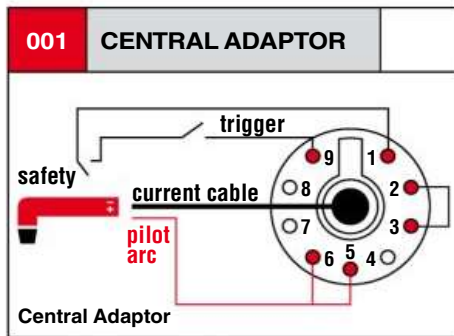

ERGOCUT CB 50

CE EN60974-7

CODE	↔		
PAE006M-060-BA3	6 m	19.7'	 1/8 GAS
PAE006M-001-BA3	6 m	19.7'	 CENTRAL 001

For all pin connection schemes see page 114

TECHNICAL DATA		
 HF	ERGOCUT CB 50	
 1 m	0,6 kg	1.32 lb
 PEAK	500	
 5 bar		
 165 l/min		
 X 60%	50A	
 X 100%	40A	
 10-15 mm	13/32"-19/32"	

	CODE		Description	Ø		↔	CONTACT		DRAG		GOUGING	REF	
1	CV0037		stand off guide	24,3 mm		31 mm							1
2	PC0003		nozzle			35,6 mm						5710121	4
3	PD0014-10		50 A	1,0 mm	.040"	26,1 mm						1306	10
3	PD0015-10		50 A	1,0 mm	.040"	11,2 mm						1304	10
3	PD0015-12		60 A	1,2 mm	.047"	11,2 mm							10
3	PD0019-08		40 A	0,8 mm	.030"	11,6 mm							10
3	PD0019-10		50 A	1,0 mm	.040"	11,6 mm						20131	10
3	PD0019-12		60 A	1,2 mm	.047"	11,6 mm							10
3	PD0063-10		50 A	1,0 mm	.040"	26,8 mm							10
3	PD0063-11		60 A	1,1 mm	.043"	26,8 mm							10
3	PD0063-12		70 A	1,2 mm	.047"	26,8 mm							10
3	PD0085-98		50 A	0,98 mm	.038"	26,2 mm						1366	10
3	PD0088-06		20 A	0,65 mm	.025"	12,3 mm							10
3	PD0088-08		40 A	0,8 mm	.030"	12,3 mm							10
3	PD0088-10		50 A	1,0 mm	.040"	12,3 mm						1396	10
3	PD0088-11		60 A	1,1 mm	.043"	12,3 mm							10
3	PD0088-12		70 A	1,2 mm	.047"	12,3 mm						1308	10
4	PE0007		diffuser			15,6 mm						20101	2
5	PR0017		electrode			17,3 mm						20103	10
5	PR0065		electrode			32,5 mm						1518-HF	10

	CODE		Description	
7	EA0202		O-ring	10
7	PF0050		Ergocut CB 50 torch head	1
8	TP0400		trigger kit	1
9	TP0403		handle kit	1
10	PH4007		coaxial cable - 6 m / 19.7' - 1/8 G (no pin)	1

	CODE		Description	
10a	PH4001		coaxial cable - 6 m / 19.7' - 1/4 G (pin included)	1
11	BW0147		cable support	10
11	FY0014		plasma central adaptor - 7 pins (CB)	1
	EA0254		pin extractor for central adaptor	1
	PT0202		male spring pins kit (5 pcs)	1